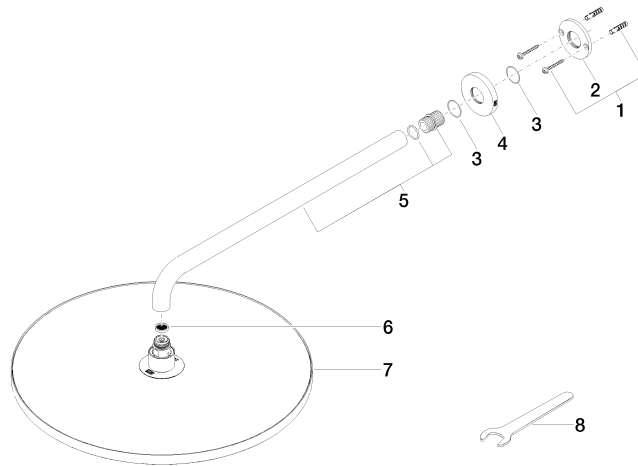

28 658 970

Passt zu: TARA, LISSÉ, VAIA, META

- Ausladung 450 mm
- Regenbrause Ø 400 mm
- PURE RAIN, Durchfluss max. 12 l/min (bei 3 Bar)
- Funktion ab: 12 l/min
- Rosette Ø 60 mm
- Anschluss 1/2"
- mit Antikalk-System
- Dieses Produkt leistet einen Beitrag zur Erfüllung der Vorgaben von nachhaltigen Gebäudezertifizierungen, z.B. LEED®, BREEAM®, DGNB

Bauseits zwangsläufig vorzusehen: Zigbee Gateway!

	Chrom	28 658 970-00
	Platin gebürstet	28 658 970-06
	Platin	28 658 970-08
	Dark Chrome	28 658 970-19
	Light Gold	28 658 970-26
	Light Gold gebürstet	28 658 970-27
	Messing gebürstet (23kt Gold)	28 658 970-28
	Schwarz matt	28 658 970-33
	Bronze gebürstet	28 658 970-42
	Champagne gebürstet (22kt Gold)	28 658 970-46
	Champagne (22kt Gold)	28 658 970-47
	Chrom gebürstet	28 658 970-93
	Dark Platinum gebürstet	28 658 970-99

28 658 970

Durchflussdiagramm

Zertifikate

LGA\_38661.

28 658 970

Ersatzteile für die  
anderen  
Oberflächenvarianten  
finden Sie hier: Platin  
gebürstet

### Ersatzteilstückliste

Nr.	Artikelnummer	Benennung	Verbaumenge	Lieferzeit
1	04 30 31 032 00 90	Befestigungssatz	1	2
2	09 17 20 120 90	Halter	1	2
3	09 14 10 150 90	Dichtung	2	2
4	09 27 97 015-00	Rosette	1	10
5	90 11 03 070 00-00	Rohr	1	10
6	09 23 01 075 90	Einsatz	1	2
7	90 12 05 090 20-00	Brause	1	10
8	90 30 09 069 00 90	Schlüssel	1	2